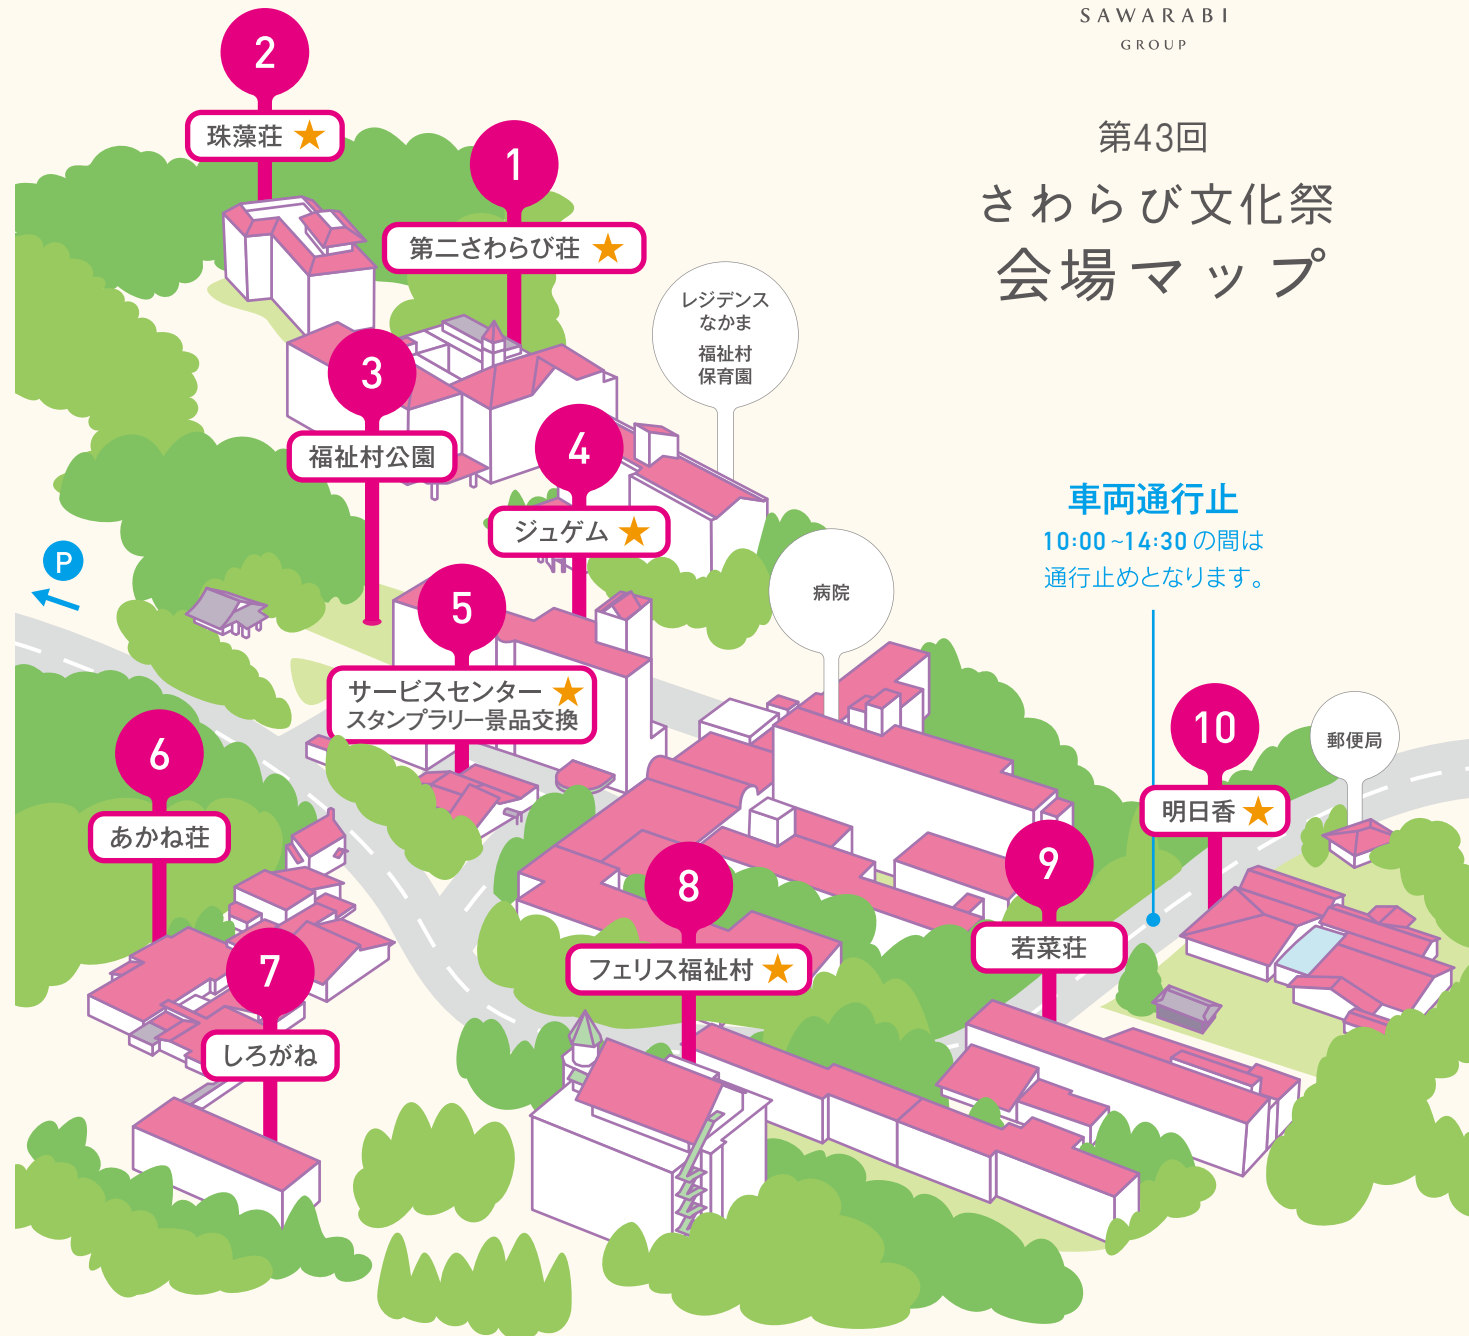

1 第二さわらび荘

ふれあいホール

さわらび文化祭開会式

- 催し物 アニメ好き、集まれ!
  ※雨天時:福祉村保育園
  福祉作文コンクール入賞作品展示

2 珠藻荘

- 催し物 車椅子体験
  ポッチャ体験

- フード みたらし団子

3 福祉村公園

芝生広場

野外ステージ(ステージ発表)※

11:00~15:00

※雨天時:ふれあいホール(第二さわらび荘1階)

- フード チュロス
  キッチンカー (公園前)
  ・Danon Cafe (カフェ、軽食)
  ・Super rico (メキシカンタコス)
  ・BBBQ ブラジリアンバーベキュー (串、サンド)

4 ジュゲム

秋陽展入選作品展示
福祉村パネル展

- 催し物 健康・利用相談コーナー
  VR 防災訓練体験

5 サービスセンター前

スタンプラリー景品交換
救護所(本部センター)

内容に変更が出る場合がございます。
詳細は主催者にお問い合わせください。

SAWARABI GROUP

第43回 さわらび文化祭 会場マップ

車両通行止

10:00~14:30の間は
通行止めとなります。

★ 自動販売機設置場所

6 あかね荘

- 催し物 ころころキャンディー

- フード 揚げ餃子、ハッシュドポテト

7 しろがね

- 催し物 車椅子タイムトライアル

- フード 焼きそば

8 フェリス福祉村

- 催し物 分子調理展「にぎらな寿司」

9 若菜荘

- 催し物 抹茶コーナー

- フード たこ焼き

10 明日香

- 催し物 福祉村バザー
  インド福祉村物産展
  アジア物産展
  東三セルフ販売会(クッキー、焼きいも等)
  明日香家族会バザー

- フード ラーメン、コロッケ

各施設共通

秋陽展作品展示